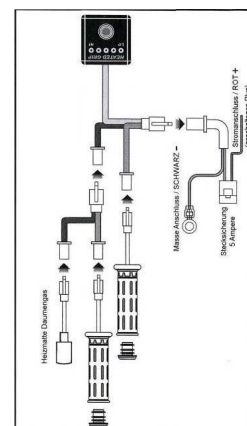

SB3051	Vyhřívání palce páčky rukojeti	568 Kč