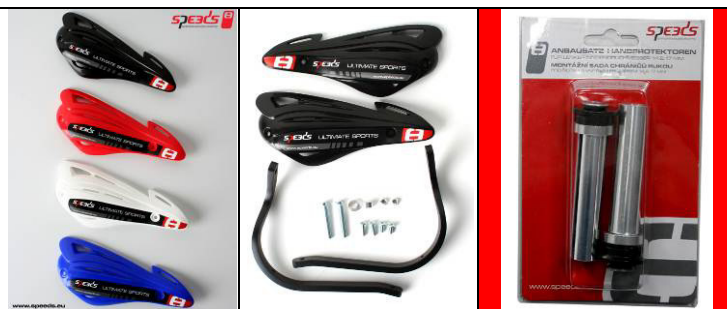

MZ5330	SPEEDS chrániče rukou, černé	1.052 Kč
MZ5331	SPEEDS chrániče rukou, modré	1.052 Kč
MZ5332	SPEEDS chrániče rukou, červené	1.052 Kč
MZ5333	SPEEDS chrániče rukou, bílé	1.052 Kč

Pomocí vhodné montážní sady MZ5334, je možná montáž na řídítka s vnitřním průměrem trubky 14 bis 17 mm.

MZ5334	SPEEDS montážní sada pro chrániče rukou	1.052 Kč

SB3018	Koncová závaží řídítek BIG, černá, sada	568 Kč

SB3017	Adapter na vozidla s vnitřním závitem M8 v řídítkách (na různé modely KYMCO) sada obsahuje: 2 x redukci závitu M8 na M6 1 x distanční objímku díly jsou z nerez oceli	113 Kč