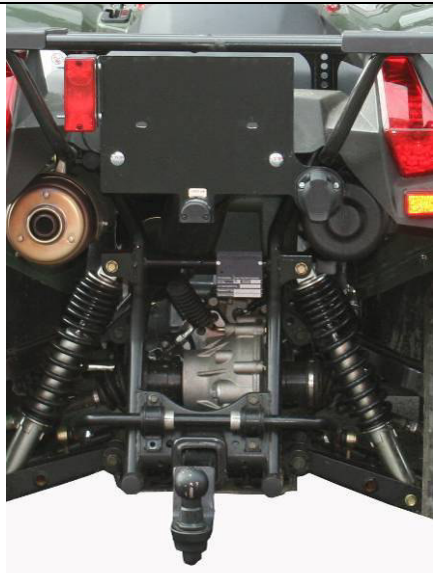

Závěsné zařízení

MXU 500 IRS / MXU 500 IRS DX

(Typ: A5; Var.:00; 01; 10; 11; Vers.:00; 10; 01;)

MV4296	Nástavec pro montáž koule	5.443 Kč
MV4265	Elektrická instalace včetně zásuvky, ochranným relátkem a přípojně a mlhové světlo	4.984 Kč
MV4264	Držák pro SPZ, mlhové světlo a elektrickou zásuvku	2.596 Kč
MV0598	Koule včetně podložky a matky	940 Kč
Díly lze objednat jednotlivě dle vlastní potřeby, momentálně bez homologace.		

Radlice na sníh

MXU 550i LOF / MXU 550 EXi LOF

MXU 700i LOF / MXU 700 EXi LOF

MXU 700 EXi EPS LOF

MXU 500 (jen IRS modely)