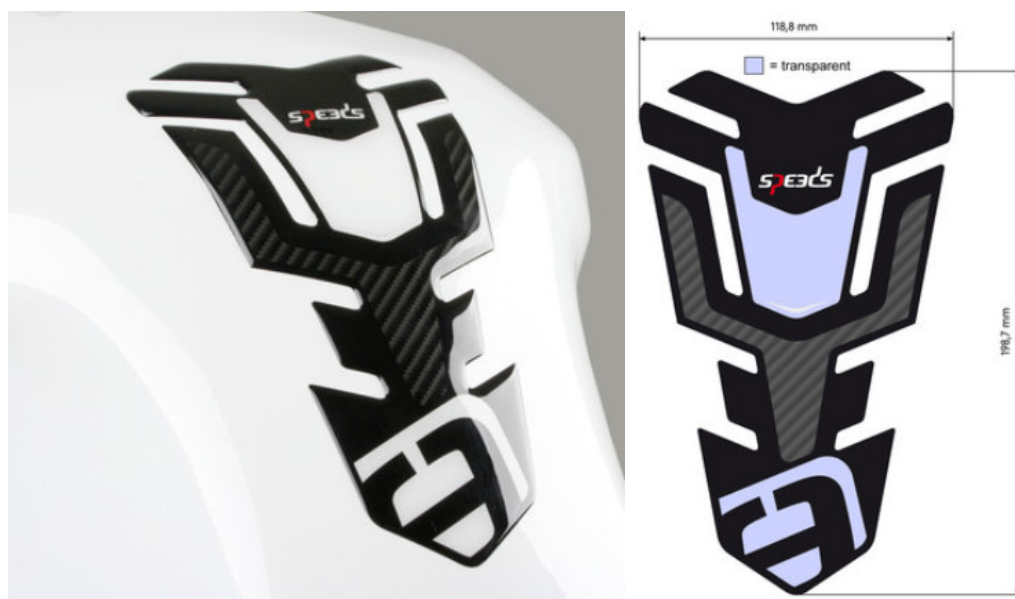

PŘÍSLUŠENSTVÍ SKÚTRY

POLEPY NA NÁDRŽ TRANSPARENTNÍ

- univerzální forma, proto pasují pro další modely jiných značek
- vysoce kvalitní materiál s vynikající přilnavostí
- dlouhá životnost, odolné proti poškrábání
- odolné vůči UV záření

Šířka: ca. 118 mm

Výška: ca. 198 mm

SB3055

SPEEDS Tank Pad